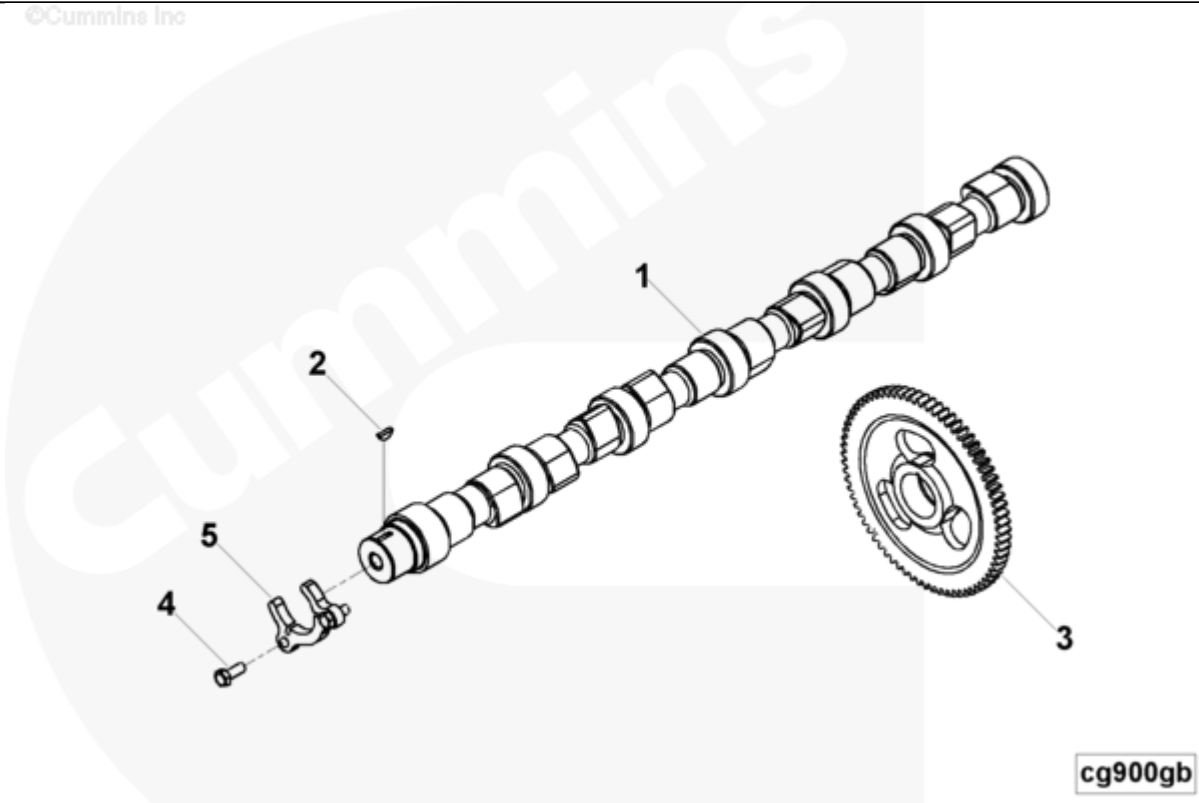

## Parts Catalog - Option Detail

Electronic Parts Catalog - Option Detail				
Option	Group	Graphic	Film Card	Date
PP2172-01	01.07	cg900gb	Z	15-OCT-98
<b>Engines</b>	6C8.3, C GAS PLUS CM556, G8.3, G8.3 CM558, GTA8.3 CM558, ISC CM2150, ISC CM554, ISC CM850, ISC8.3 CM2250, ISC8.3 G CM2180 C101, ISL CM2150, ISL CM554, ISL CM850, ISL G CM2180, ISL8.9 CM2150 L110, ISL8.9 CM2880 L112, ISL9 CM2150 SN, ISL9 CM2250, ISL9 CM2350 L101, ISL9 CM2350 L111, ISLE4 CM850, L GAS PLUS CM556, L8.9, L8.9 L121, L8.9G CMOH2.0 L125B, L9 CM2350 L116B, L9 CM2350 L119B, L9 CM2350 L120C, L9 CM2350 L123B, L9.3 L105, L9.5 L117, L9N CM2380 L124B, QSC8.3 CM2250, QSC8.3 CM2880 C102, QSC8.3 CM554, QSC8.3 CM850(CM2850), QSL9 CM2250, QSL9 CM2250 L115, QSL9 CM2350 L102, QSL9 CM2350 L107, QSL9 CM2350 L118, QSL9 CM2350 L122, QSL9 CM554, QSL9 CM850(CM2850), QSL9 G CM558, QSL9 M CM2250 L106, QSL9.3 CM2880 L113			

[SMALL](#) | [MEDIUM](#) | [LARGE](#)

Cart	Ref No	Part Number	Part Description	Required	Remarks
View My Cart					
		<a href="#">PP2172-01</a>	Camshaft		CPL1272
<input type="checkbox"/>	1	<a href="#">3923478</a>	Camshaft	1	
<input type="checkbox"/>	2	<a href="#">3902332</a>	Plain Woodruff Key	1	

<input type="checkbox"/>	3	<a href="#">3918777</a>	Camshaft Gear	1	
<input type="checkbox"/>	4	<a href="#">3900227</a>	Hexagon Head Cap Screw	2	M8 X 1.25 X 22.
<input type="checkbox"/>	5	<a href="#">3927155</a>	Camshaft Thrust Support	1	